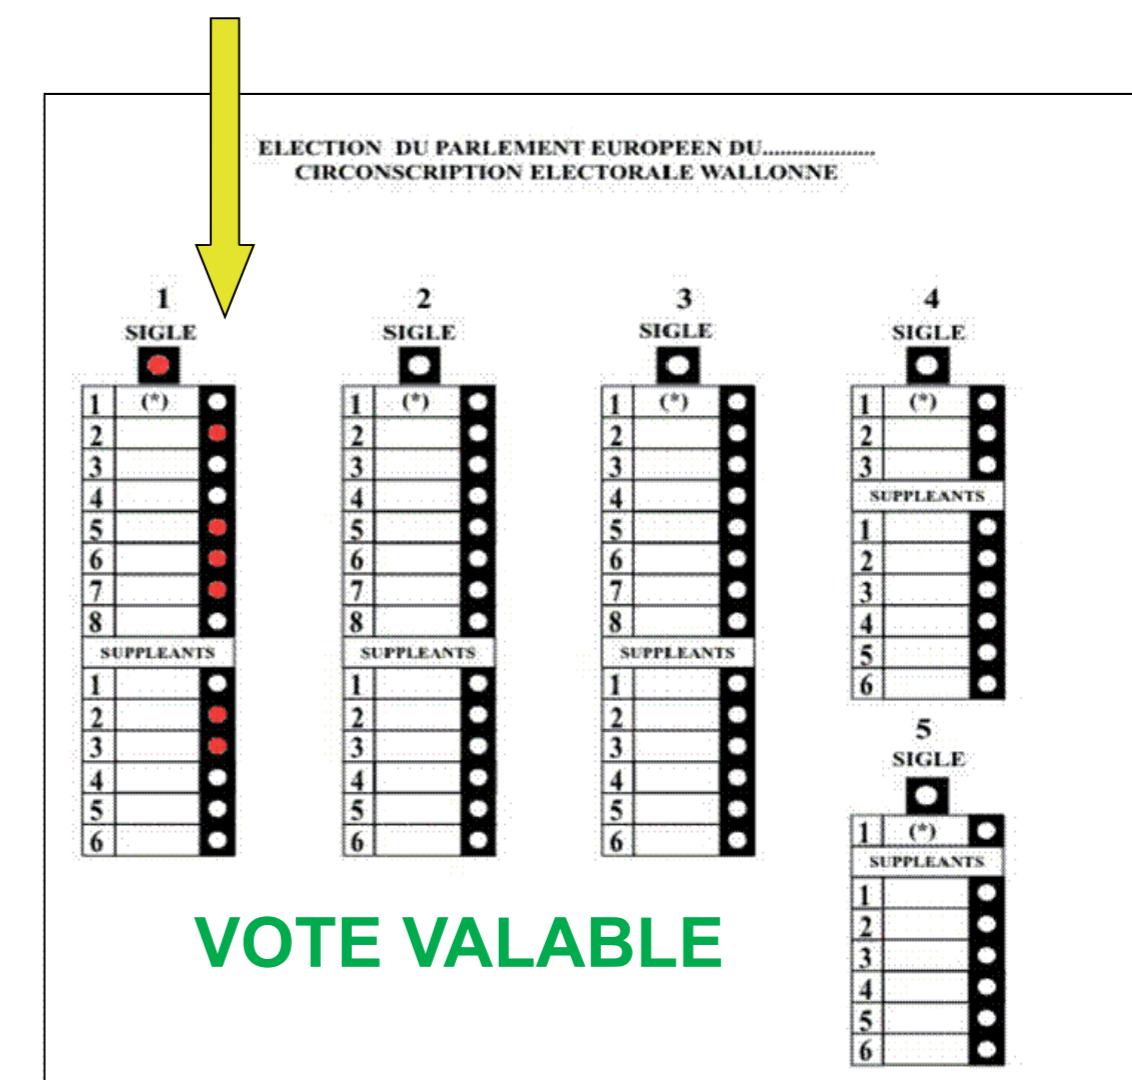

Voter VALABLEMENT = toujours rester DANS LE MÊME PARTI !

1. Vous votez pour un parti

= une petite boule rouge sous le nom d'un parti

2. Vous votez pour un ou plusieurs candidat(s) /suppléant(s) d'un parti

= une petite boule rouge à côté du nom d'un candidat/suppléant
 = plusieurs petites boules rouges à côté des noms de candidat(s)/suppléant(s)

3. Vous votez pour un parti ET pour un ou plusieurs candidat(s)/suppléant(s) de ce parti

= une petite boule rouge sous le nom d'un parti ET une ou plusieurs petite(s) boule(s) rouge(s) à côté du (des) nom(s) de candidat(s)/suppléant(s)

Attention : Le vote pour le parti ne compte plus. Seuls les votes pour un ou plusieurs candidats comptent.