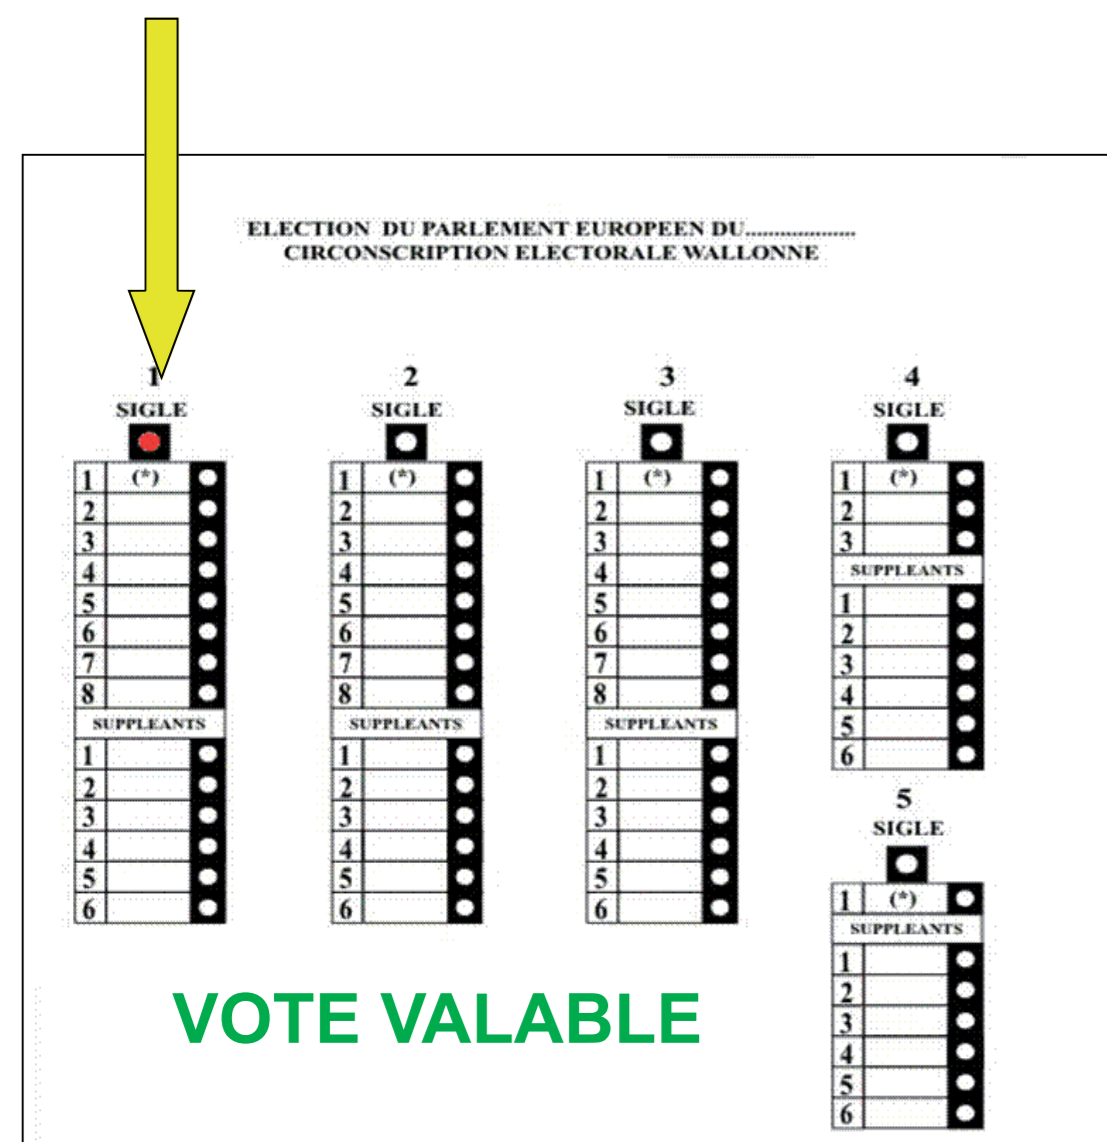

Voter VALABLEMENT = toujours rester DANS LE MÊME PARTI !

1. Vous votez pour un parti

= une petite boule rouge sous le nom d'un parti

2. Vous votez pour un ou plusieurs candidat(s) /suppléant(s) d'un parti

= une petite boule rouge à côté du nom d'un candidat/suppléant
 = plusieurs petites boules rouges à côté des noms de candidat(s)/suppléant(s)

3. Vous votez pour un parti ET pour un ou plusieurs candidat(s)/suppléant(s) de ce parti

= une petite boule rouge sous le nom d'un parti ET une ou plusieurs petite(s) boule(s) rouge(s) à côté du (des) nom(s) de candidat(s)/suppléant(s)

Attention : Le vote pour le parti ne compte plus. Seuls les votes pour un ou plusieurs candidats comptent.