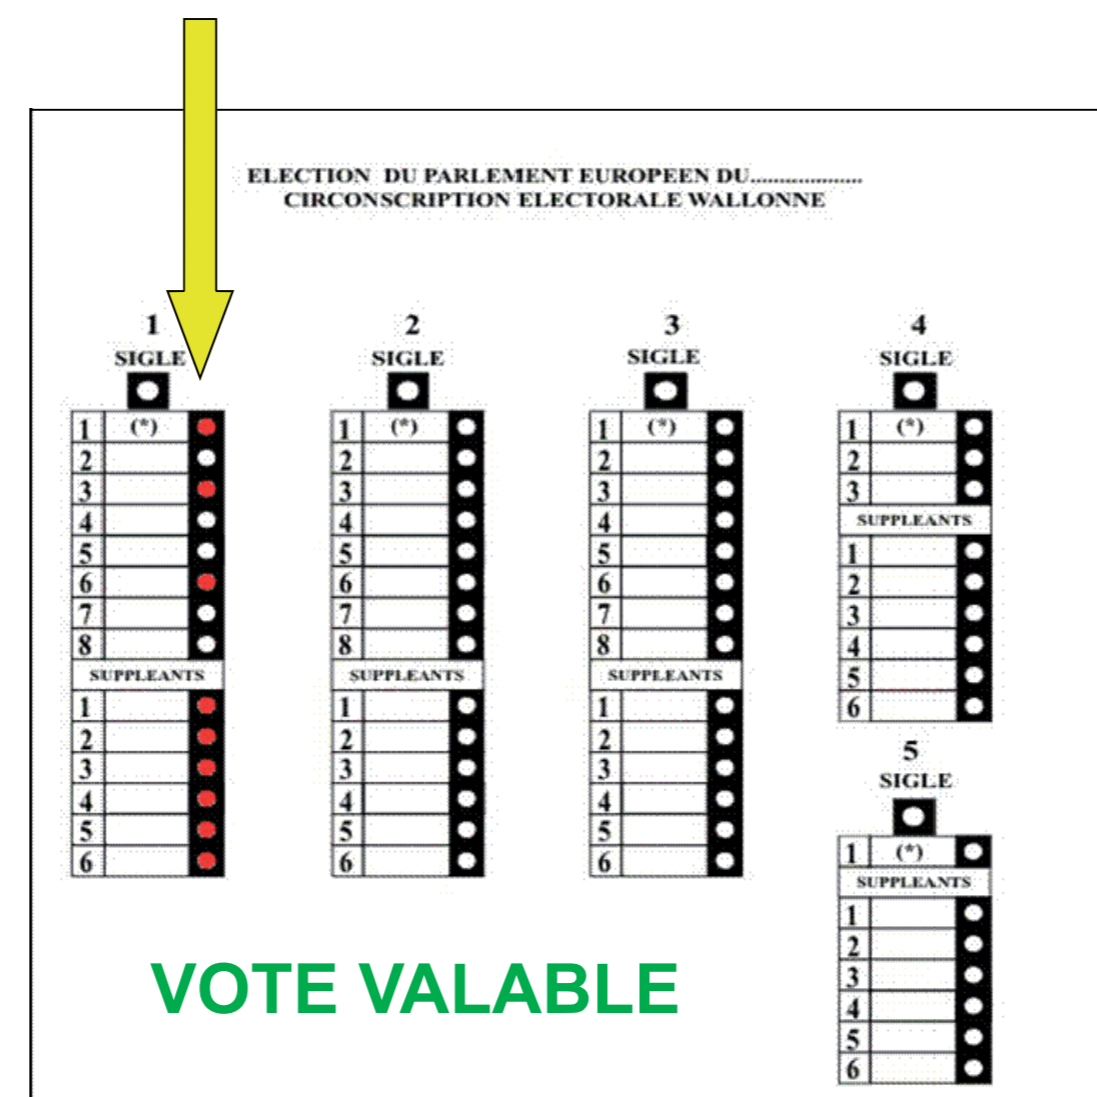

Voter VALABLEMENT = toujours rester DANS LE MÊME PARTI !

1. Vous votez pour un parti

= une petite boule rouge sous le nom d'un parti

2. Vous votez pour un ou plusieurs candidat(s) /suppléant(s) d'un parti

= une petite boule rouge à côté du nom d'un candidat/suppléant
 = plusieurs petites boules rouges à côté des noms de candidat(s)/suppléant(s)

3. Vous votez pour un parti ET pour un ou plusieurs candidat(s)/suppléant(s) de ce parti

= une petite boule rouge sous le nom d'un parti ET une ou plusieurs petite(s) boule(s) rouge(s) à côté du (des) nom(s) de candidat(s)/suppléant(s)

Attention : Le vote pour le parti ne compte plus. Seuls les votes pour un ou plusieurs candidats comptent.