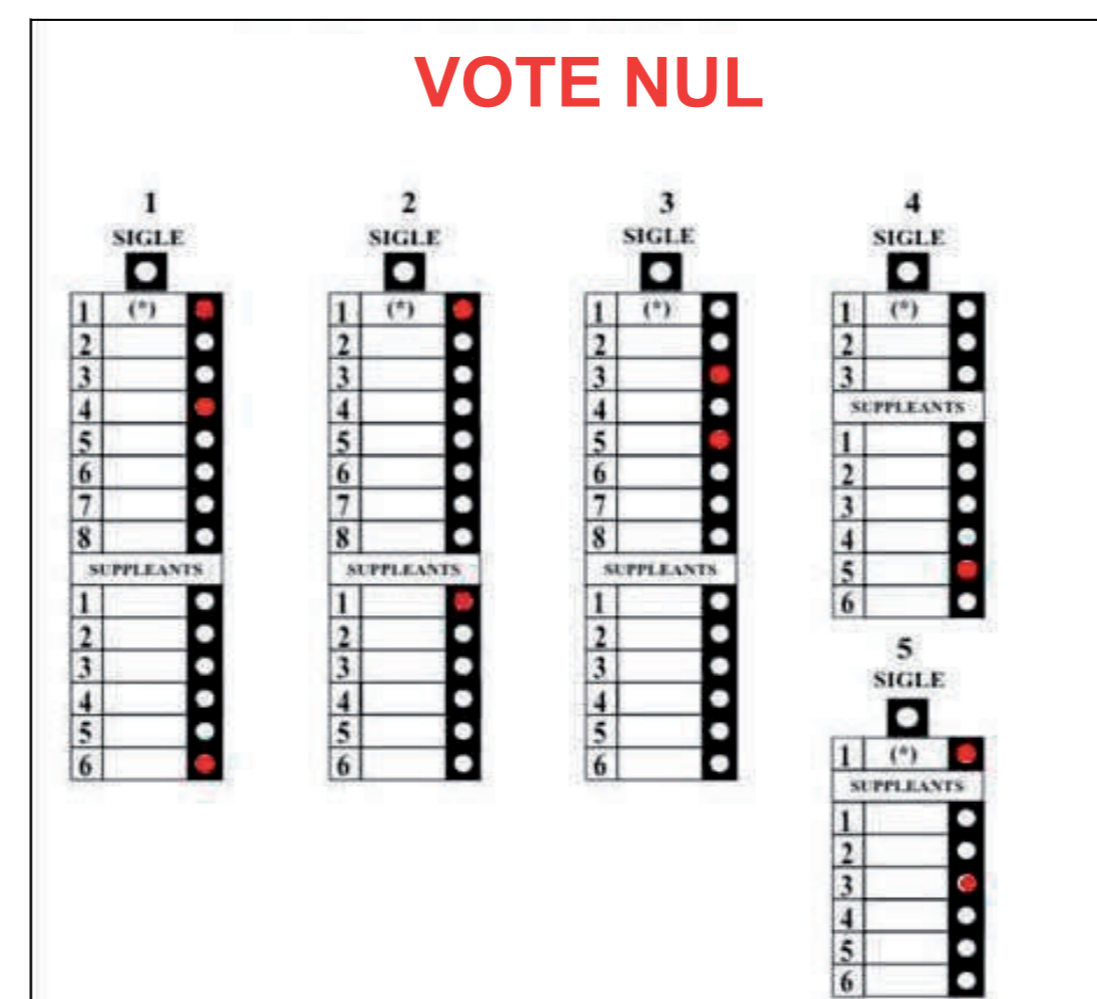

Voter VALABLEMENT = toujours rester DANS LE MÊME PARTI !

1. Vous votez pour un parti

= une petite boule rouge sous le nom d'un parti

2. Vous votez pour un ou plusieurs candidat(s) /suppléant(s) d'un parti

= une petite boule rouge à côté du nom d'un candidat/suppléant
 = plusieurs petites boules rouges à côté des noms de candidat(s)/suppléant(s)

3. Vous votez pour un parti ET pour un ou plusieurs candidat(s)/suppléant(s) de ce parti

= une petite boule rouge sous le nom d'un parti ET une ou plusieurs petite(s) boule(s) rouge(s) à côté du (des) nom(s) de candidat(s)/suppléant(s)

Attention : Le vote pour le parti ne compte plus. Seuls les votes pour un ou plusieurs candidats comptent.